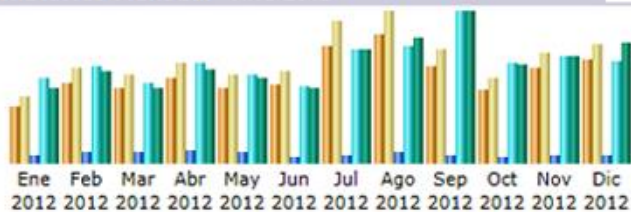

BEARSSITGESCLUB.ORG Histórico Mensual AÑO 2012

Mes	Visitantes distintos	Número de visitas	Páginas	Solicitudes	Tráfico
Ene 2012	2,003	2,348	13,791	153,595	3.44 GB
Feb 2012	2,824	3,361	20,268	174,785	4.25 GB
Mar 2012	2,676	3,166	18,236	143,272	3.43 GB
Abr 2012	3,026	3,571	23,791	178,930	4.29 GB
May 2012	2,640	3,153	18,729	159,780	3.93 GB
Jun 2012	2,805	3,290	9,958	138,354	3.50 GB
Jul 2012	4,140	5,076	14,640	202,884	5.28 GB
Ago 2012	4,568	5,399	18,176	209,274	5.81 GB
Sep 2012	3,468	4,064	14,765	271,327	7.01 GB
Oct 2012	2,606	3,039	10,330	178,961	4.59 GB
Nov 2012	3,408	3,951	13,343	191,696	4.97 GB
Dic 2012	3,661	4,211	12,943	181,915	5.55 GB
Total	37,825	44,629	188,970	2,184,773	56.07 GB

Asociación Gay de Osos , Chubby , Maduros y Admiradores Bears Sitges

NIF : J- 63670434 nº Registro ANL: 29833 / B