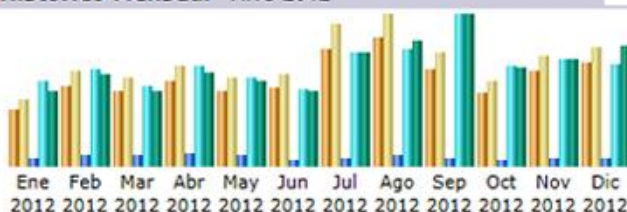

BEARSSITGESCLUB.ORG **Histórico Mensual AÑO 2012**

Mes	Visitantes distintos	Número de visitas	Páginas	Solicitudes	Tráfico
Ene 2012	2,003	2,348	13,791	153,595	3.44 GB
Feb 2012	2,824	3,361	20,268	174,785	4.25 GB
Mar 2012	2,676	3,166	18,236	143,272	3.43 GB
Abr 2012	3,026	3,571	23,791	178,930	4.29 GB
May 2012	2,640	3,153	18,729	159,780	3.93 GB
Jun 2012	2,805	3,290	9,958	138,354	3.50 GB
Jul 2012	4,140	5,076	14,640	202,884	5.28 GB
Ago 2012	4,568	5,399	18,176	209,274	5.81 GB
Sep 2012	3,468	4,064	14,765	271,327	7.01 GB
Oct 2012	2,606	3,039	10,330	178,961	4.59 GB
Nov 2012	3,408	3,951	13,343	191,696	4.97 GB
Dic 2012	3,661	4,211	12,943	181,915	5.55 GB
Total	37,825	44,629	188,970	2,184,773	56.07 GB

Associació Gai d'Óssos, Chubby, Madurs i Admiradors Bears Sitges
NIF : J - 63670434 núm Registre ANL : 29.833 / B