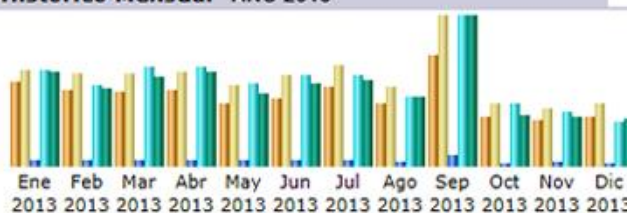

Ens permetem mostrar les gràfiques de visites dels dos últims anys ( 2012 i 2013 ) , en elles podran observar els visitants " únics" ( que són aquells que encara que hi entrin diverses ocasions a la nostra web, els comptabilitzem una sola vegada ) . Podran observar que la mitjana és de gairebé 100 persones diferents les que cada dia visiten la nostra web, així com el nombre de pàgines del qual podran observar que tenim una mitjana de gairebé 500 pàgines vistes cada dia .

BEARSSITGESCLUB.ORG **Histórico Mensual AÑO 2013**

Mes	Visitantes distintos	Número de visitas	Páginas	Solicitudes	Tráfico
Ene 2013	3,235	3,700	12,035	182,191	5.60 GB
Feb 2013	2,933	3,536	10,092	154,152	4.56 GB
Mar 2013	2,863	3,579	11,819	188,752	5.34 GB
Abr 2013	2,912	3,649	11,713	189,474	5.58 GB
May 2013	2,429	3,127	11,224	158,949	4.31 GB
Jun 2013	2,625	3,517	11,258	173,337	4.92 GB
Jul 2013	3,052	3,893	12,410	172,317	5.15 GB
Ago 2013	2,433	3,049	9,250	133,198	4.14 GB
Sep 2013	4,264	5,764	19,158	287,040	8.92 GB
Oct 2013	1,877	2,380	5,540	120,022	3.05 GB
Nov 2013	1,754	2,182	6,831	102,809	2.93 GB
Dic 2013	1,872	2,417	6,081	85,141	2.82 GB
<b>Total</b>	<b>32,249</b>	<b>40,793</b>	<b>127,411</b>	<b>1,947,382</b>	<b>57.33 GB</b>

BEARSSITGESCLUB.ORG **Histórico Mensual AÑO 2012**

Mes	Visitantes distintos	Número de visitas	Páginas	Solicitudes	Tráfico
Ene 2012	2,003	2,348	13,791	153,595	3.44 GB
Feb 2012	2,824	3,361	20,268	174,785	4.25 GB
Mar 2012	2,676	3,166	18,236	143,272	3.43 GB
Abr 2012	3,026	3,571	23,791	178,930	4.29 GB
May 2012	2,640	3,153	18,729	159,780	3.93 GB
Jun 2012	2,805	3,290	9,958	138,354	3.50 GB
Jul 2012	4,140	5,076	14,640	202,884	5.28 GB
Ago 2012	4,568	5,399	18,176	209,274	5.81 GB
Sep 2012	3,468	4,064	14,765	271,327	7.01 GB
Oct 2012	2,606	3,039	10,330	178,961	4.59 GB
Nov 2012	3,408	3,951	13,343	191,696	4.97 GB
Dic 2012	3,661	4,211	12,943	181,915	5.55 GB
<b>Total</b>	<b>37,825</b>	<b>44,629</b>	<b>188,970</b>	<b>2,184,773</b>	<b>56.07 GB</b>